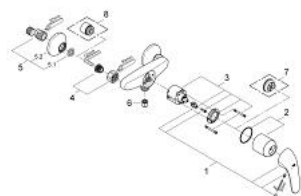

### OPIS PRODUKTU

- montaż ścienny
- metalowa dźwignia
- **GROHE SilkMove** głowica ceramiczna 46 mm
- regulowany ogranicznik strumienia przepływu
- **GROHE StarLight** wykończenie chromowane
- wyjście prysznica 1/2" ze zintegrowanym zaworem zwrotnym
- przyłącza S
- opcjonalnie ogranicznik temperatury (46 308 000)
- **zabezpieczenie przed przepływem zwrotnym**
- I klasa głośności według normy DIN 4109

### ELEMENTY ZAMIENNE

- 1: dźwignia kompletna (Numer zamówienia 46644000)
  - 2: nakładka (Numer zamówienia 46597000)
  - 3: Głowica (Numer zamówienia 46048000)
  - 4: złącze śrubowe przyłącza 1/2" (Numer zamówienia 45044000)
  - 5: Przyłącze S (Numer zamówienia 12075000)
  - 5.1: uszczelka (Numer zamówienia 0138600M)
  - 5.2: Rozeta (Numer zamówienia 0221000M)
  - 6: Zawór zwrotny (Numer zamówienia 08565000)
  - 7: Ogranicznik temperatury (Numer zamówienia 46375000)\*
  - 8: przedłużka 3/4", 20 mm (Numer zamówienia 0713000M)\*
  - 9: klucz specjalny (Numer zamówienia 19377000)\*
- Aksesoria opcjonalne