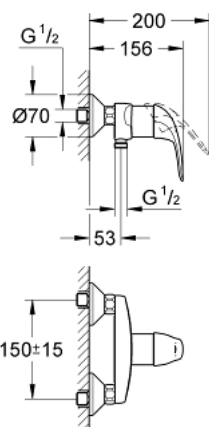

### OPIS PRODUKTU

- montaż ścienny
- metalowa dźwignia
- **GROHE SilkMove** głowica ceramiczna 46 mm
- regulowany ogranicznik strumienia przepływu
- **GROHE StarLight** wykończenie chromowane
- wyjście prysznica 1/2" ze zintegrowanym zaworem zwrotnym
- przyłącza S
- opcjonalnie ogranicznik temperatury (46 308 000)
- **zabezpieczenie przed przepływem zwrotnym**
- I klasa głośności według normy DIN 4109

### ELEMENTY ZAMIENNE

- 1: dźwignia kompletna (Numer zamówienia 46644000)
  - 2: nakładka (Numer zamówienia 46597000)
  - 3: Głowica (Numer zamówienia 46048000)
  - 4: złącze śrubowe przyłącza 1/2" (Numer zamówienia 45044000)
  - 5: Przyłącze S (Numer zamówienia 12075000)
  - 5.1: uszczelka (Numer zamówienia 0138600M)
  - 5.2: Rozeta (Numer zamówienia 0221000M)
  - 6: Zawór zwrotny (Numer zamówienia 08565000)
  - 7: Ogranicznik temperatury (Numer zamówienia 46375000)\*
  - 8: przedłużka 3/4", 20 mm (Numer zamówienia 0713000M)\*
  - 9: klucz specjalny (Numer zamówienia 19377000)\*
- Aksesoria opcjonalne