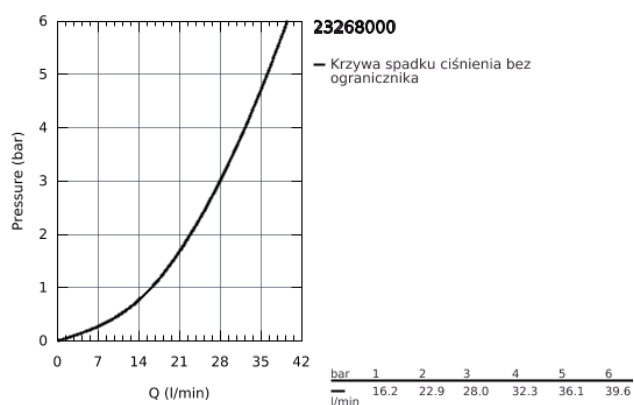

## 23 268 000 SWIFT JEDNOUCHWYTOWA BATERIA PRYSZNICOWA

### OPIS PRODUKTU

- montaż ścienny
- metalowa dźwignia
- **GROHE SilkMove** głowica ceramiczna 46 mm
- regulowany ogranicznik strumienia przepływu
- **GROHE StarLight** wykończenie chromowane
- wyjście prysznica 1/2" ze zintegrowanym zaworem zwrotnym
- przyłącza S
- opcjonalnie ogranicznik temperatury (46 308 000)
- **zabezpieczenie przed przepływem zwrotnym**
- I klasa głośności według normy DIN 4109